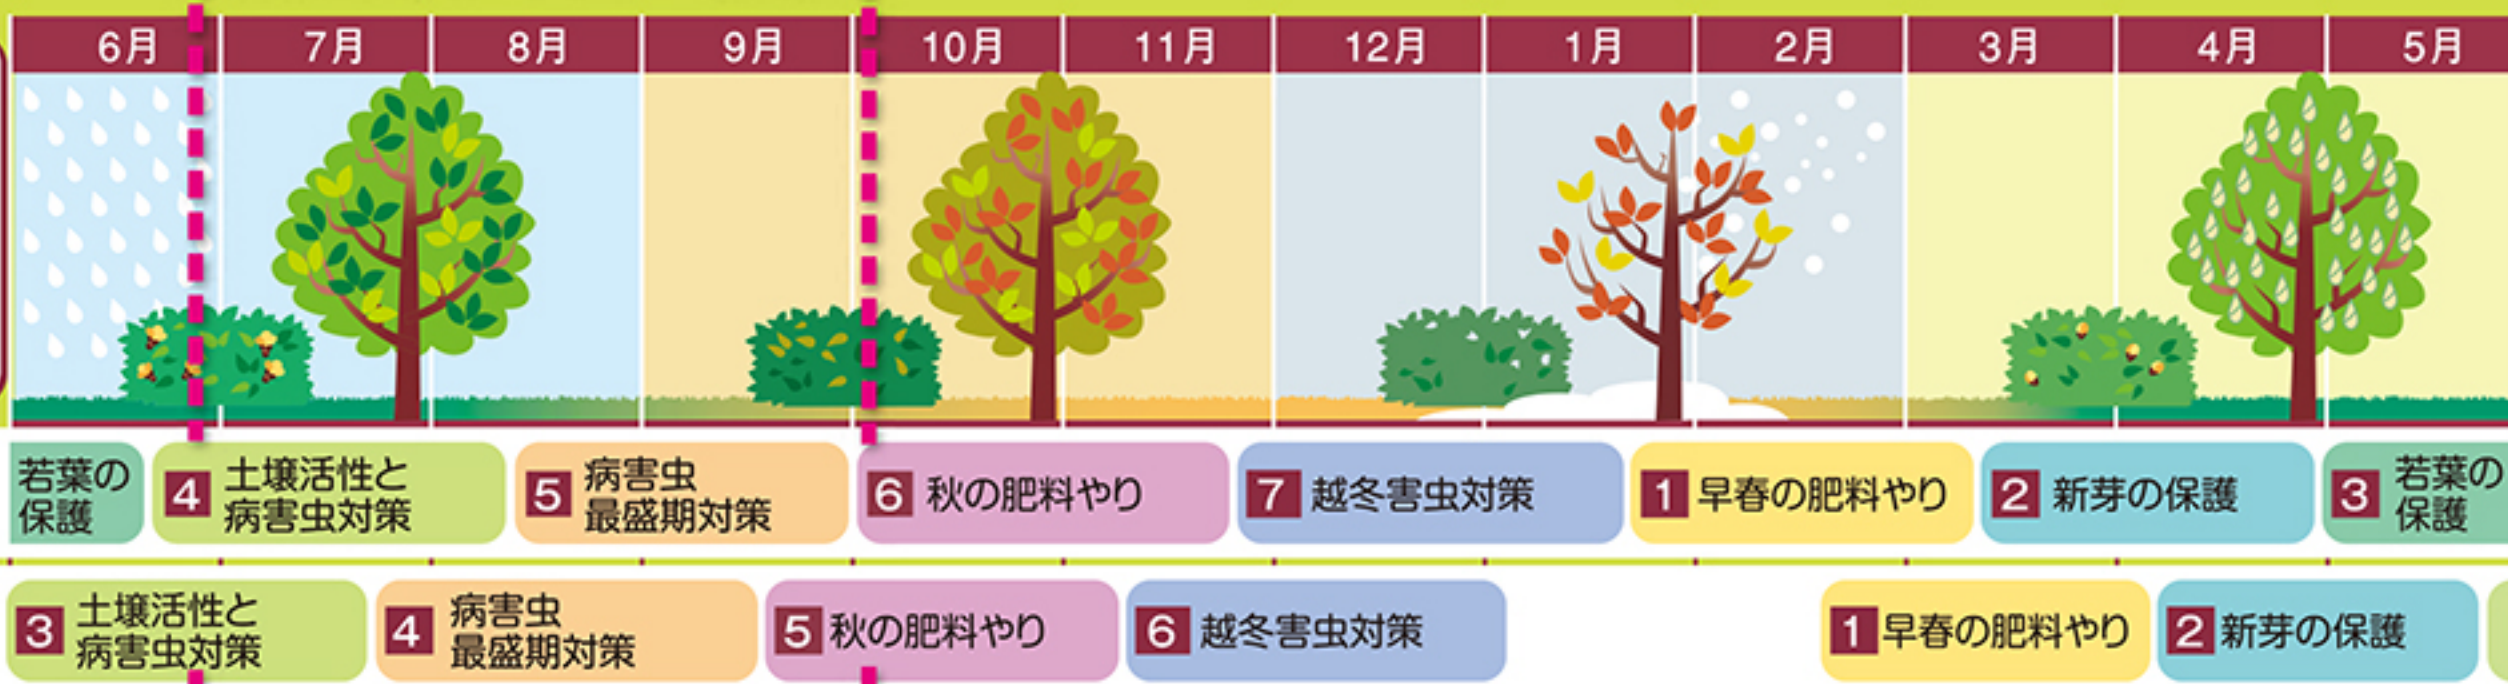

申込受付期間

2019年7月1日

9月13日

サービス実施期限

2019年9月30日まで

定期
サービス
なら

【樹木の年間お手入れサービス】

継続的な見守りでタイミングを逃がさず、適切なお手入れ!

■年7回(寒冷地は6回)の
年間定期管理
(標準料金)(作業はスタッフ1名)

1回あたり/
5,400円 (税抜5,000円)

サービスコール保証で安心
(年間契約の方対象)

ご契約期間中に、樹木に害虫が新たに発生した場合、再作業を実施いたします。※病気や一部の害虫は対象外となります。

年間契約
だからこそ
可能!

今回の
1回体験はここ!

サービス
年間スケジュール

病害虫の発生期間が長い
標準地(暖地)では年7回、
寒冷地では年6回

夏です。
どうしますか?!
今年の水やり

20th

タイマー設定で
あなたに代わって **水やり**

かんすい
自動灌水器取付サービス

■標準セット料金 59,400円 (税抜55,000円)
1台あたり

※お庭の広さや植栽の配置、鉢植えの数などにより料金変動します。
○タイマーは散水栓に常時取り付けます。(任意での散水、ホース取り付けが可能です)○散水栓の形状等により取り付けられない場合があります。○本製品を設置しても、水やりの管理が難しい植物やさまざまな要因により植物が枯れることがあります。

花壇 鉢植え
プランター 芝生

組み合わせでの設置
も可能です。
設計提案・取付も
お任せください。

季節やお庭の環境、植物の種類などに合わせて、水やりの間隔・時間を自由に簡単設定できる
かんたん水やりタイマー

雨を感知してタイマー予約を自動的にキャンセルする 雨センサー

- 朝夕の大変な水やりの負担が減ります。
- 旅行などご不在時でも安心です。

かんたん水やりタイマー
○外形寸法:幅104×奥行87×高さ200mm○重量:620g(電池含む)○流量:15L/分以上(動水圧0.15MPa時)
○使用可能水圧:静水圧0.1~0.7MPa(1~7kgf/cm²)
○電源:単4形アルカリ乾電池4本○使用環境温度:0~45℃
※凍結なきこと