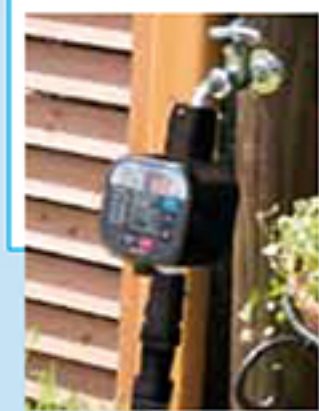

夏です。
どうしますか?!
今年の水やり

20th

タイマー設定で
あなたに代わって **水やり**

かんすい
自動灌水器取付サービス

■標準セット料金 59,400円 (税抜55,000円)
1台あたり

※お庭の広さや植栽の配置、鉢植えの数などにより料金変動します。
○タイマーは散水栓に常時取り付けます。(任意での散水、ホース取り付けが可能です)○散水栓の形状等により取り付けられない場合があります。○本製品を設置しても、水やりの管理が難しい植物やさまざまな要因により植物が枯れることがあります。

花壇 鉢植え
プランター 芝生

組み合わせでの設置
も可能です。
設計提案・取付も
お任せください。

季節やお庭の環境、植物の種類などに合わせて、水やりの間隔・時間を自由に簡単設定できる
かんたん水やりタイマー

雨を感知してタイマー予約を自動的にキャンセルする 雨センサー

- 朝夕の大変な水やりの負担が減ります。
- 旅行などご不在時でも安心です。

かんたん水やりタイマー
○外形寸法:幅104×奥行87×高さ200mm○重量:620g(電池含む)○流量:15L/分以上(動水圧0.15MPa時)
○使用可能水圧:静水圧0.1~0.7MPa(1~7kgf/cm²)
○電源:単4形アルカリ乾電池4本○使用環境温度:0~45℃
※凍結なきこと